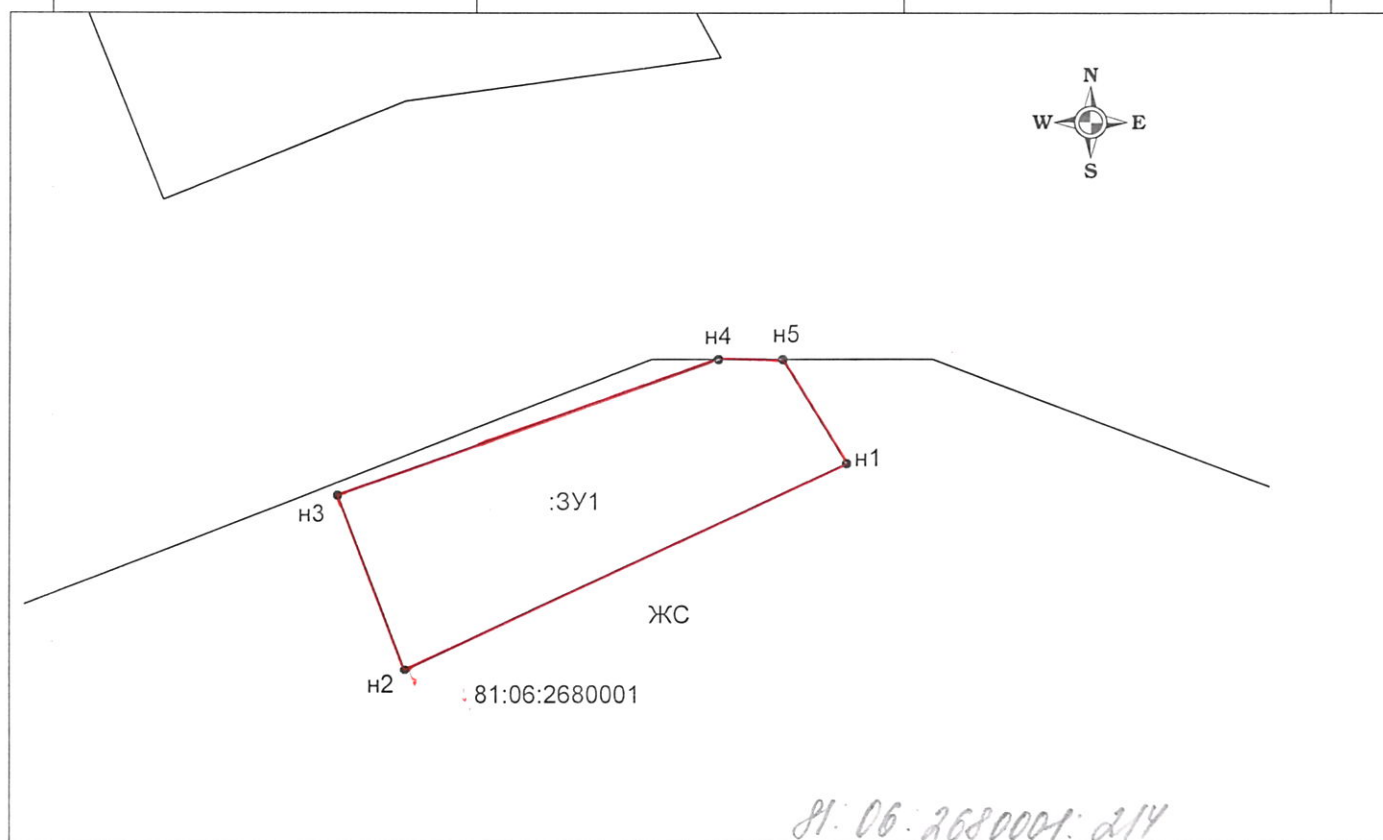

Утверждена:

Схема расположения земельного участка или земельных участков
на кадастровом плане территории

Условный номер участка :ЗУ1		
Номер кадастрового квартала	81:06:2680001	
Площадь земельного участка	1365 м ²	
Обозначение характерных точек границ	Координаты, м	
	X	Y
1	2	3
н1	591567.26	1316540.32
н2	591539.72	1316482.01
н3	591563.09	1316472.99
н4	591581.06	1316523.27
н5	591581.09	1316531.80
н1	591567.26	1316540.32

Масштаб 1:1000

Условные обозначения:

-  - вновь образованная часть границы, сведения о которой достаточны для определения её местоположения
- н1 - характерная точка границы, сведения о которой позволяют однозначно определить её положение на местности

81:06:2680001 – номер кадастрового квартала

Система координат - МСК 59 (зона 1)

ЗУ1(1) –обозначение образуемой части земельного участка