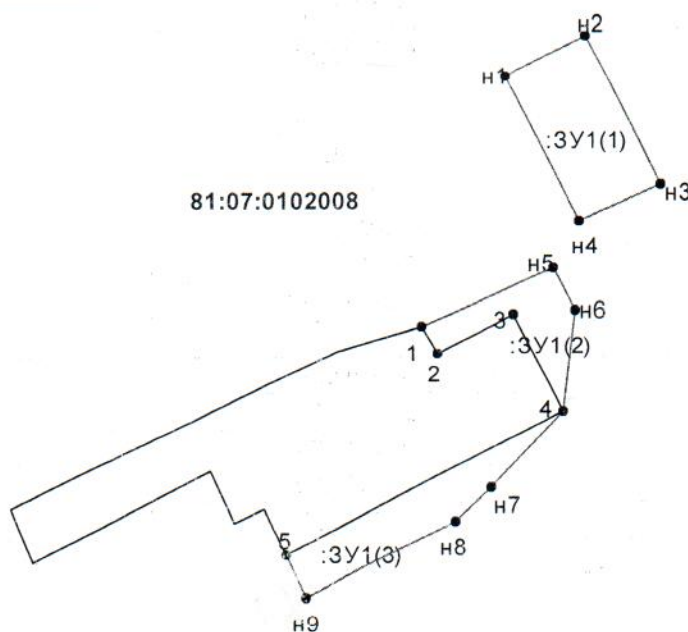

Схема расположения земельного участка на кадастровом плане территории

Условный номер земельного участка :ЗУ1		
Площадь земельного участка 151 кв.м.		
Обозначение характерных точек границ	Координаты, м	
	X	Y
:ЗУ1(1)		
н1	629741,55	1315412,34
н2	629744,46	1315417,67
н3	629734,21	1315422,65
н4	629731,81	1315417,29
:ЗУ1(2)		
1	629724,94	1315406,73
н5	629728,65	1315415,59
н6	629726,01	1315416,96
4	629719,19	1315416,25
3	629725,71	1315412,94
2	629723,08	1315407,92
:ЗУ1(3)		
5	629709,51	1315397,81
4	629719,19	1315416,25
н7	629714,01	1315411,50
н8	629711,73	1315408,99
н9	629706,84	1315399,08

Масштаб 1: 500

Система координат МСК 59

Условные обозначения:

:ЗУ1 – обозначение земельного участка

н1 – обозначение новой характерной точки границы

— - вновь образованная часть границы, сведения о которой достаточны для определения ее местоположения