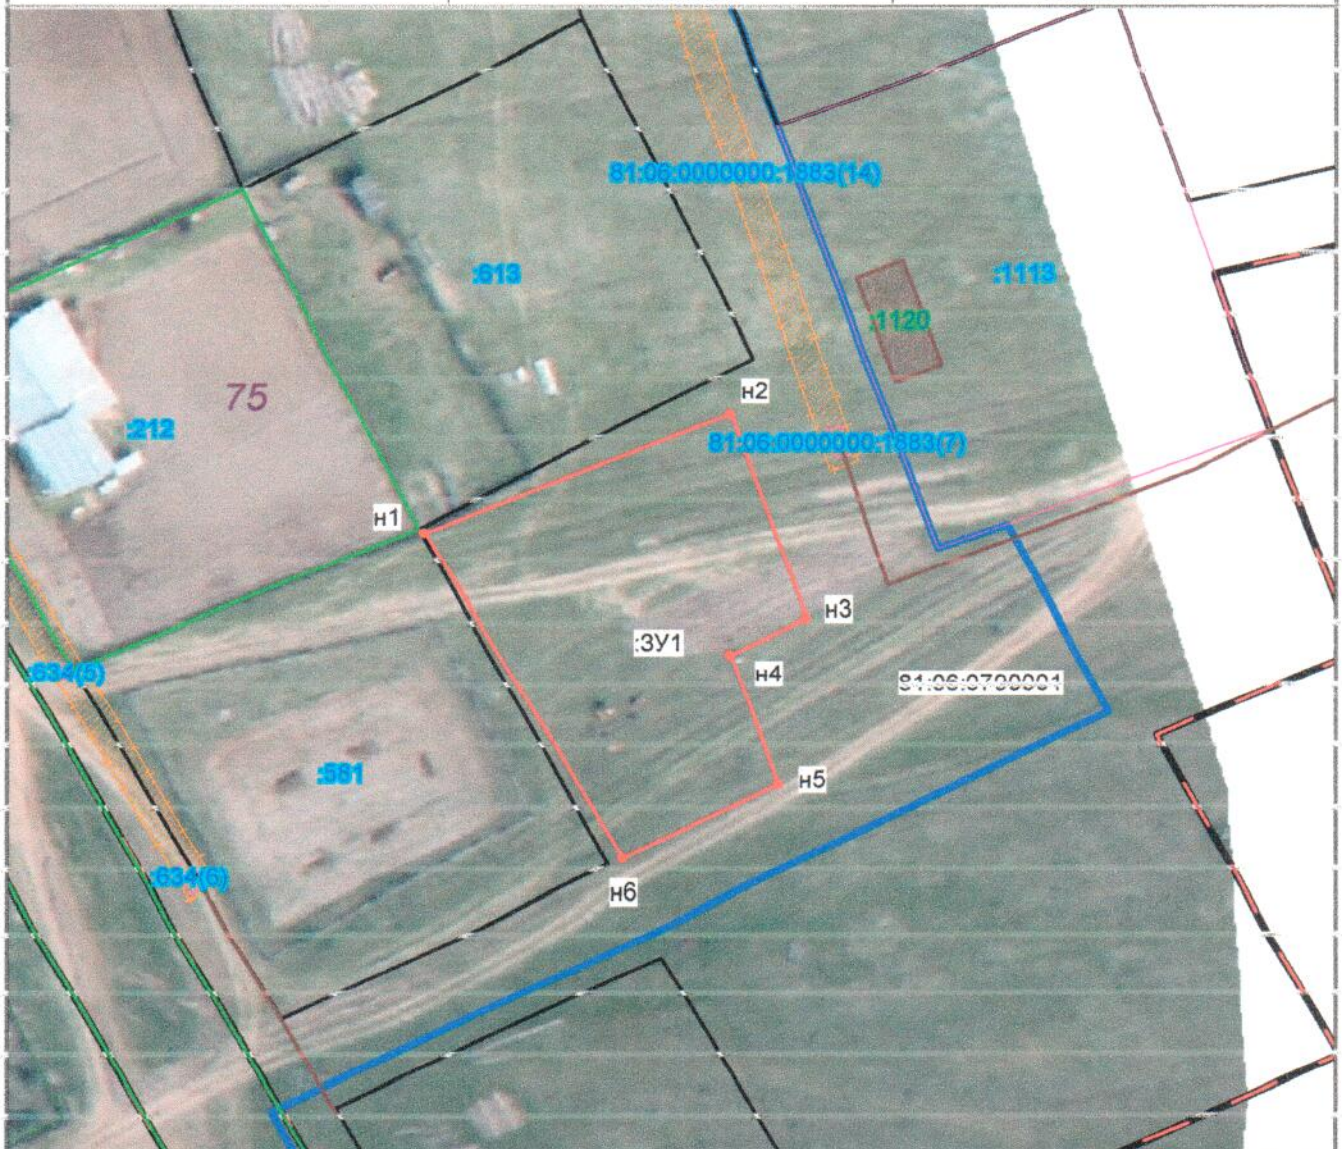

Утверждена

(наименование документа об утверждении, включая наименования

органов государственной власти или органов местного

самоуправления, принявших решение об утверждении схемы

или подписавших соглашение о перераспределении земельных участков)

от _____ № _____

Схема расположения земельного участка или земельных участков на кадастровом плане территории кадастрового квартала № 81:06:0790001

Условный номер земельного участка	:ЗУ1	
Площадь земельного участка	1700 кв.м	
Обозначение характерных точек границы	Координаты	
	X	Y
1	2	3
н1	653396.63	1326670.27
н2	653412.67	1326711.19
н3	653385.45	1326721.05
н4	653380.70	1326711.07
н5	653363.12	1326717.46
н6	653353.28	1326696.75
н1	653396.63	1326670.27

Масштаб 1:1000