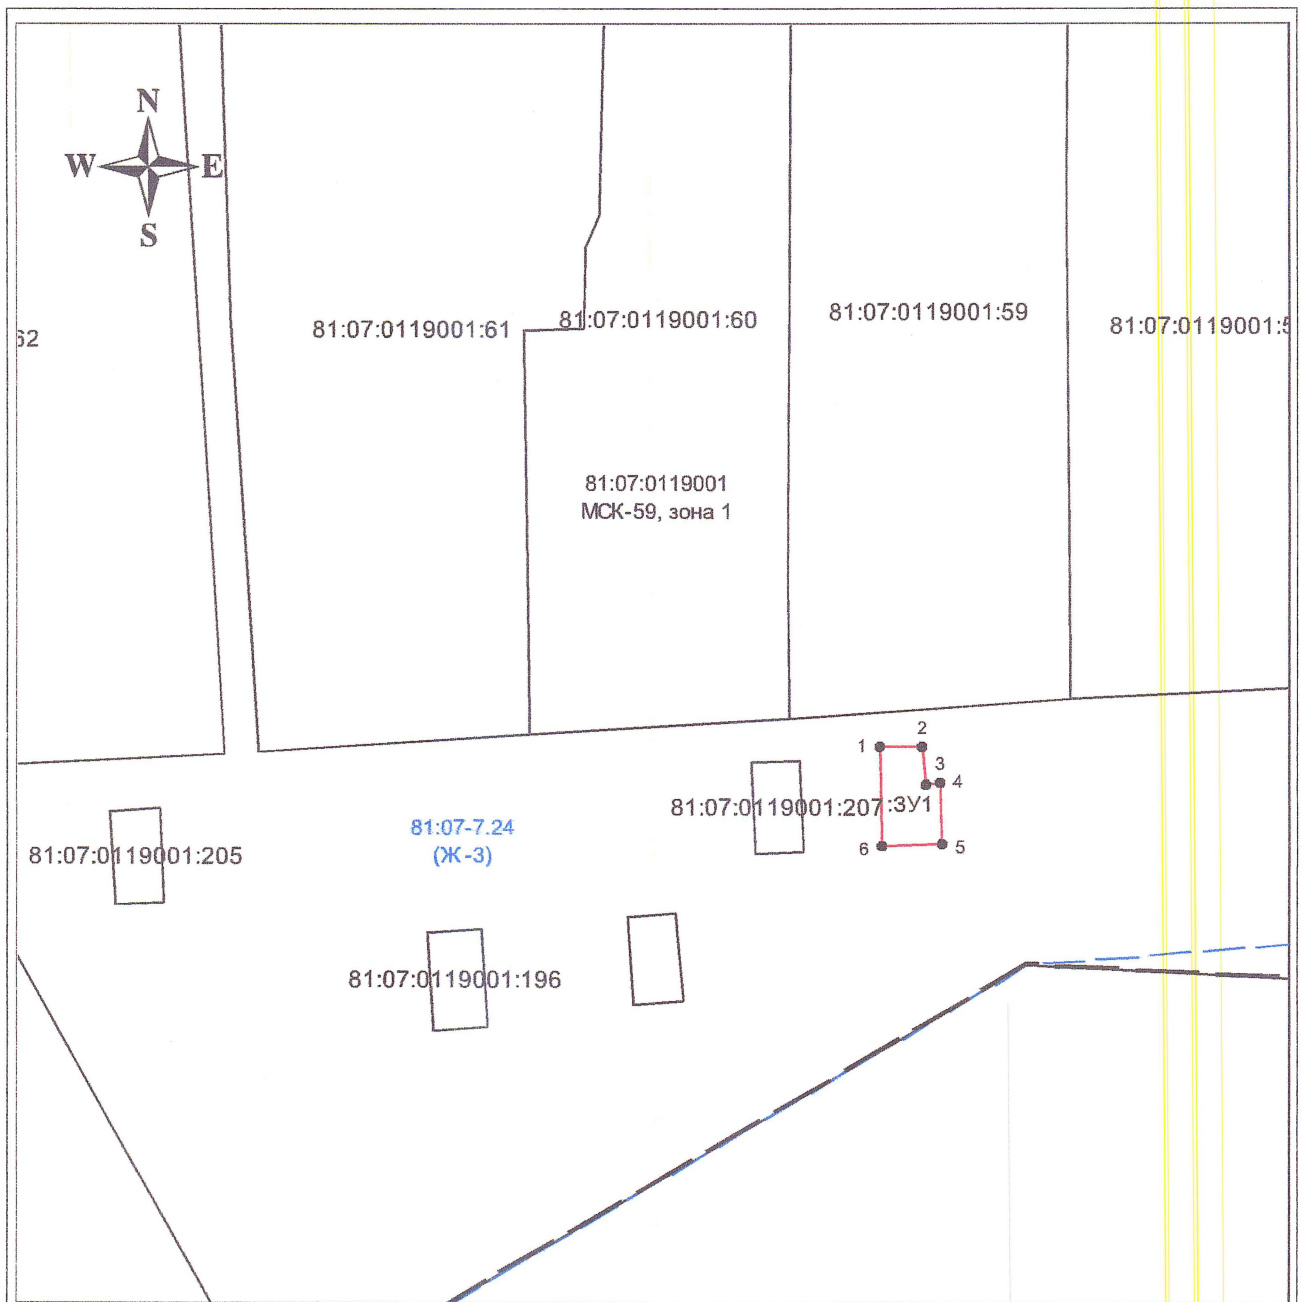

№

**Схема расположения земельного участка или земельных участков
на кадастровом плане территории**

Условный номер земельного участка 81:07:0119001:3У1

(указывается в случае, если предусматривается образование двух и более земельных участков)

Площадь земельного участка 23 м²

(указывается проектная площадь образуемого земельного участка, вычисленная с использованием технологических и программных средств, в том числе размещенных на официальном сайте федерального органа исполнительной власти, уполномоченного Правительством Российской Федерации на осуществление государственного кадастрового учета, государственной регистрации прав, ведение Единого государственного реестра недвижимости и предоставление сведений, содержащихся в Едином государственном реестре недвижимости, в информационно-телекоммуникационной сети "Интернет" (далее - официальный сайт), с округлением до 1 квадратного метра. Указанное значение площади земельного участка может быть уточнено при проведении кадастровых работ не более чем на десять процентов)

Обозначение характерных точек границ	Координаты, м	
	(указываются в случае подготовки схемы расположения земельного участка с использованием технологических и программных средств, в том числе размещенных на официальном сайте. Значения координат, полученные с использованием указанных технологических и программных средств, указываются с округлением до 0,01 метра)	
	X	Y
1	2	3
1	627643.10	1312991.95
2	627643.17	1312994.77
3	627640.66	1312995.02
4	627640.70	1312995.98
5	627636.65	1312996.16
6	627636.57	1312992.19
1	627643.10	1312991.95