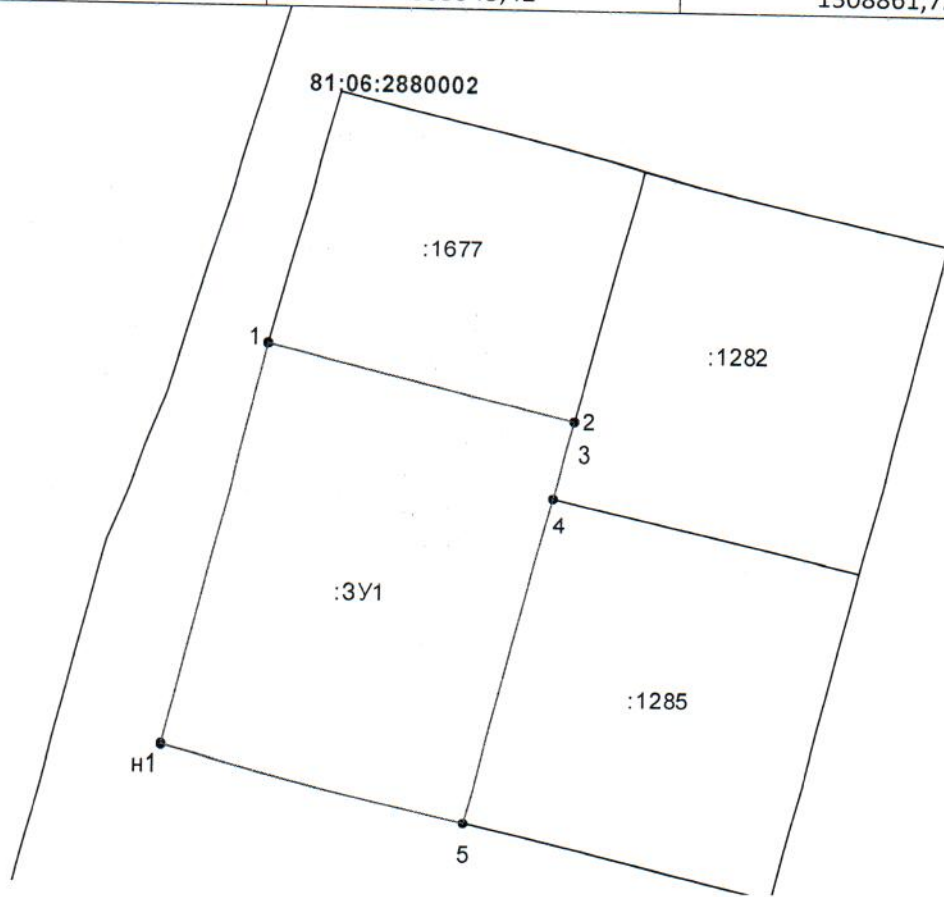

Схема расположения земельного участка на кадастровом плане территории

Условный номер земельного участка :ЗУ1		
Площадь земельного участка 2298 кв.м.		
Обозначение характерных точек границ	Координаты, м	
	X	Y
1	635996,87	1308874,97
2	635987,26	1308915,69
3	635987,04	1308915,63
4	635977,35	1308913,17
5	635933,74	1308902,07
н1	635943,42	1308861,72

Масштаб 1: 1 000

Система координат МСК 59

Условные обозначения:

:ЗУ1 – обозначение земельного участка

н1 – обозначение новой характерной точки границы

— - вновь образованная часть границы, сведения о которой достаточны для определения ее местоположения