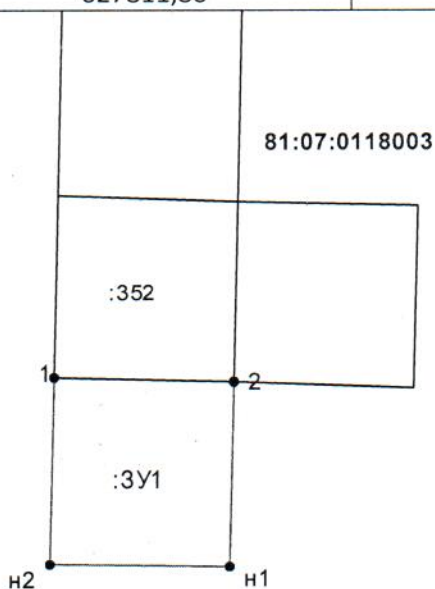

Схема расположения земельного участка на кадастровом плане территории

Условный номер земельного участка :ЗУ1		
Площадь земельного участка 590 кв.м.		
Обозначение характерных точек границ	Координаты, м	
	X	Y
1	627811,80	1313814,69
2	627811,20	1313838,73
н1	627786,81	1313838,22
н2	627787,10	1313814,18
1	627811,80	1313814,69

Масштаб 1: 1 000

Система координат МСК 59

Условные обозначения:

:ЗУ1 – обозначение земельного участка

н1 – обозначение новой характерной точки границы

— - вновь образованная часть границы, сведения о которой достаточны для определения ее местоположения