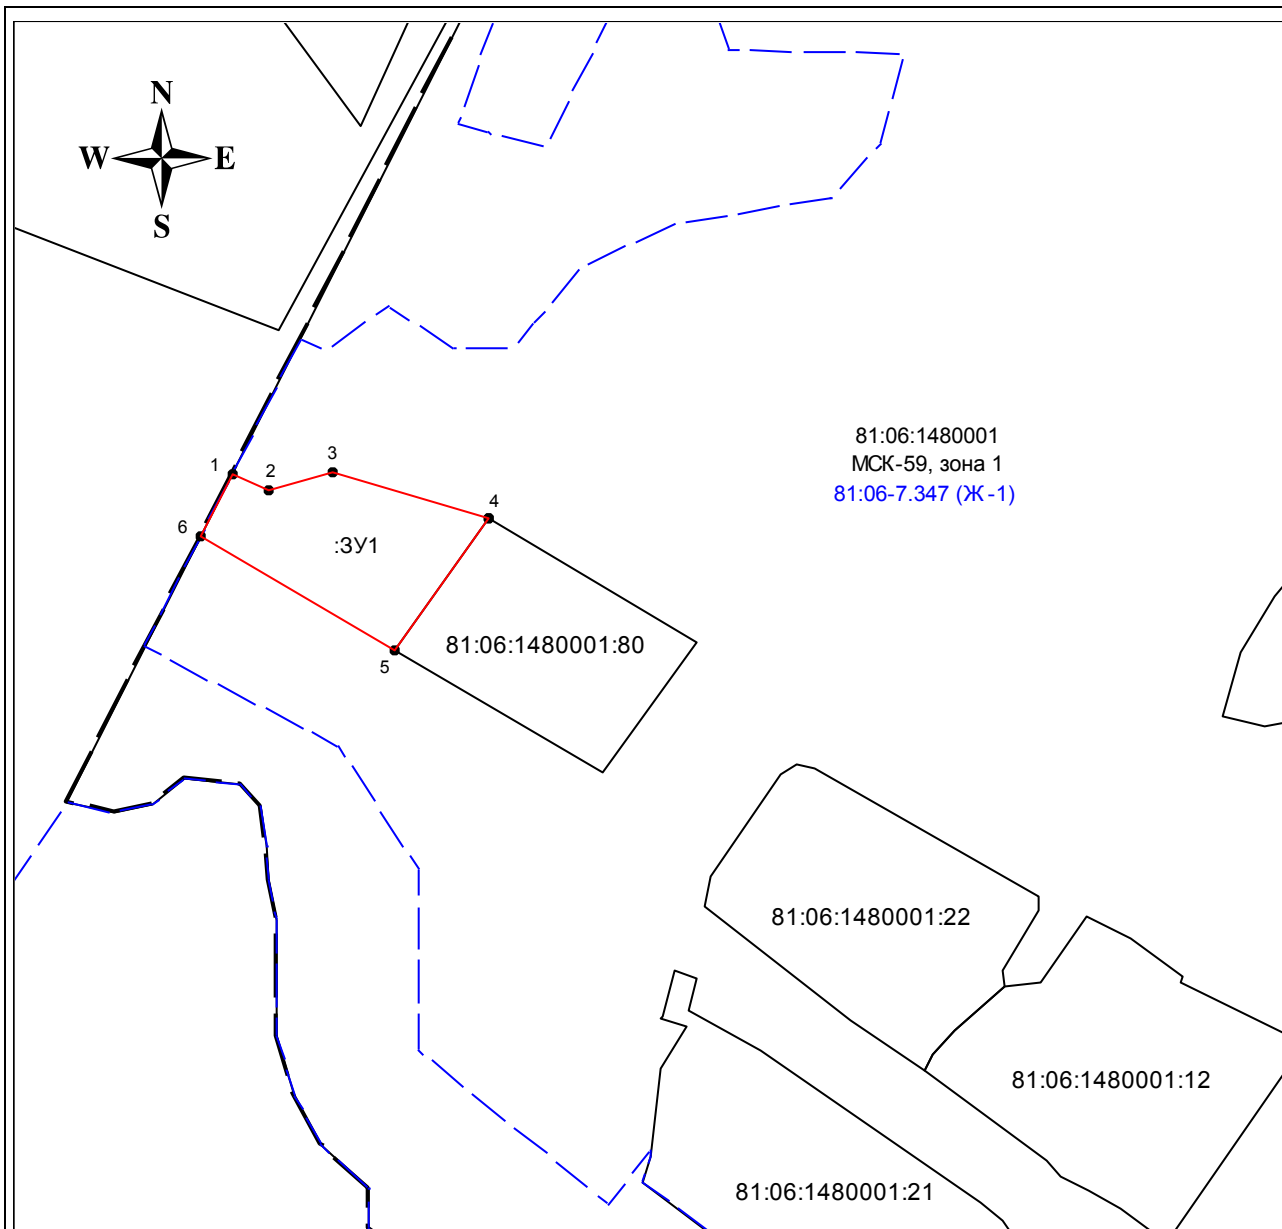

№

**Схема расположения земельного участка или земельных участков
на кадастровом плане территории**

Условный номер земельного участка 81:06:1480001:3У1

(указывается в случае, если предусматривается образование двух и более земельных участков)

Площадь земельного участка 1104 м²

(указывается проектная площадь образуемого земельного участка, вычисленная с использованием технологических и программных средств, в том числе размещенных на официальном сайте федерального органа исполнительной власти, уполномоченного Правительством Российской Федерации на осуществление государственного кадастрового учета, государственной регистрации прав, ведение Единого государственного реестра недвижимости и предоставление сведений, содержащихся в Едином государственном реестре недвижимости, в информационно-телекоммуникационной сети "Интернет" (далее - официальный сайт), с округлением до 1 квадратного метра. Указанное значение площади земельного участка может быть уточнено при проведении кадастровых работ не более чем на десять процентов)

Обозначение характерных точек границ	Координаты, м	
	(указываются в случае подготовки схемы расположения земельного участка с использованием технологических и программных средств, в том числе размещенных на официальном сайте. Значения координат, полученные с использованием указанных технологических и программных средств, указываются с округлением до 0,01 метра)	
	X	Y
1	2	3
1	632564.05	1321101.61
2	632561.18	1321108.97
3	632564.43	1321121.72
4	632555.30	1321152.45
5	632529.41	1321134.07
6	632552.09	1321095.60
1	632564.05	1321101.61

Масштаб 1:1500

Условные обозначения:

	границы образуемого земельного участка
	границы кадастрового деления
	границы территориальных зон
:ЗУ1	земельный участок образуемый из земель, находящихся в государственной или муниципальной собственности
81:06:1480001	номер кадастрового квартала
МСК-59, зона 1	система координат
81:06-7.347 (Ж-1)	реестровый номер территориальной зоны