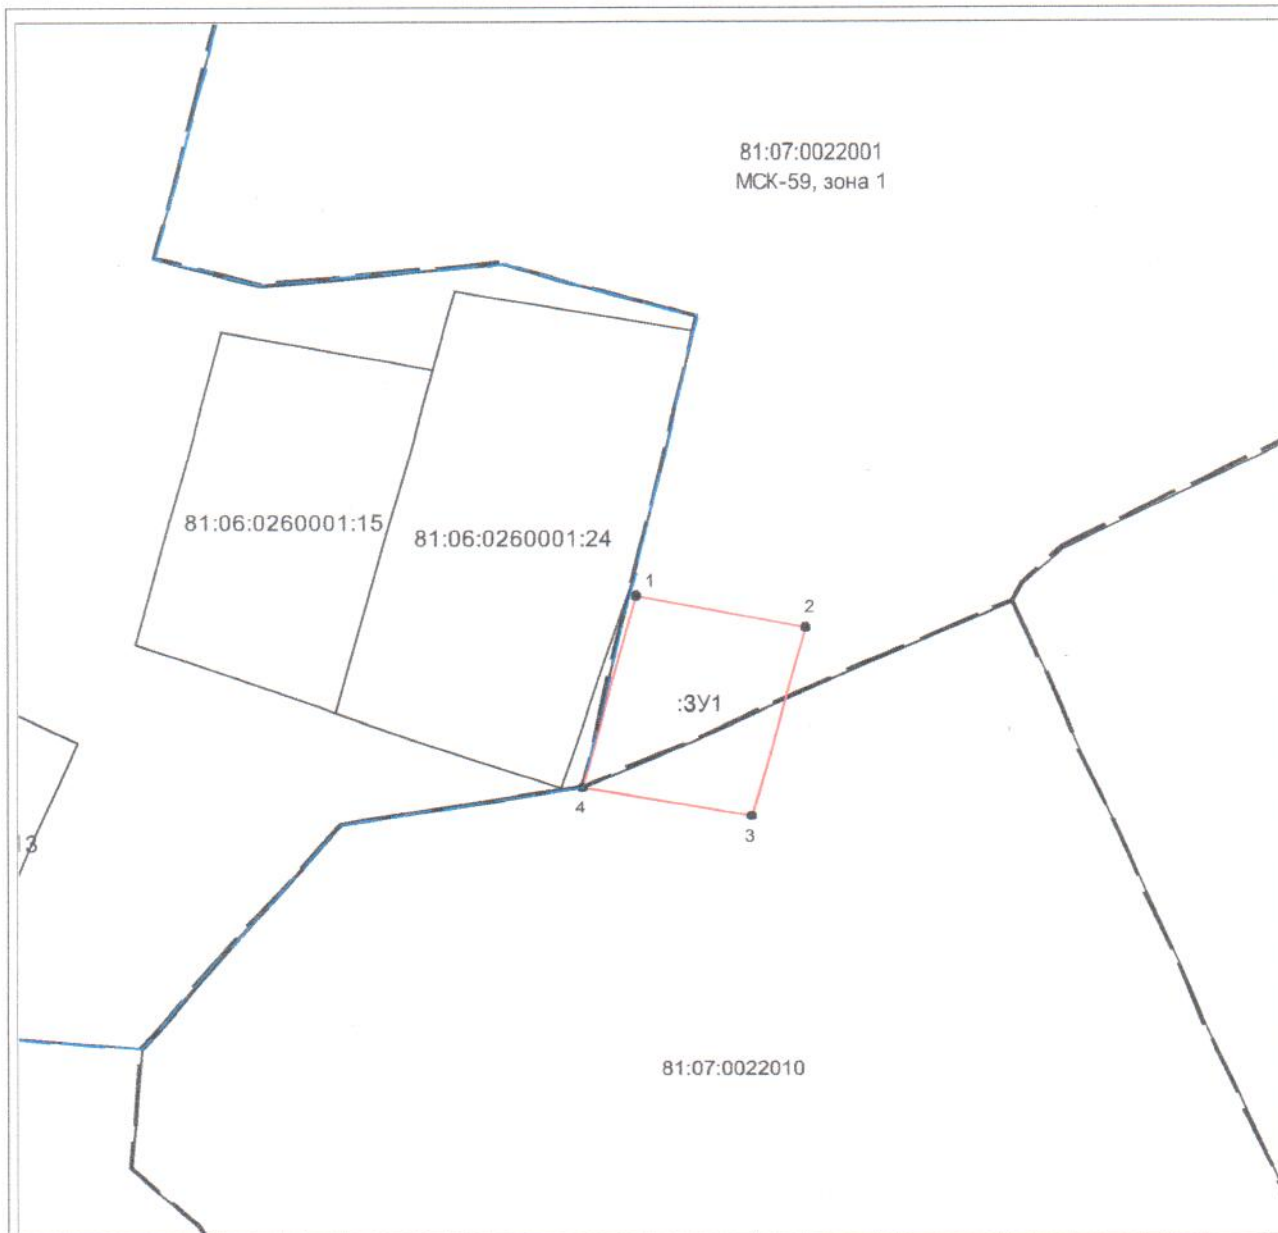

от

№

Схема расположения земельного участка или земельных участков на кадастровом плане территории

Условный номер земельного участка 81:07:0022001:3У1

(указывается в случае, если предусматривается образование двух и более земельных участков)

Площадь земельного участка 590 м²

(указывается проектная площадь образуемого земельного участка, вычисленная с использованием технологических и программных средств, в том числе размещенных на официальном сайте федерального органа исполнительной власти, уполномоченного Правительством Российской Федерации на осуществление государственного кадастрового учета, государственной регистрации прав, ведение Единого государственного реестра недвижимости и предоставление сведений, содержащихся в Едином государственном реестре недвижимости, в информационно-телекоммуникационной сети "Интернет" (далее - официальный сайт), с округлением до 1 квадратного метра. Указанное значение площади земельного участка может быть уточнено при проведении кадастровых работ не более чем на десять процентов)

Обозначение характерных точек границ	Координаты, м	
	(указываются в случае подготовки схемы расположения земельного участка с использованием технологических и программных средств, в том числе размещенных на официальном сайте. Значения координат, полученные с использованием указанных технологических и программных средств, указываются с округлением до 0,01 метра)	
	X	Y
1	2	3
1	633843.09	1310021.52
2	633838.94	1310044.15
3	633814.06	1310036.84
4	633818.17	1310014.46
1	633843.09	1310021.52