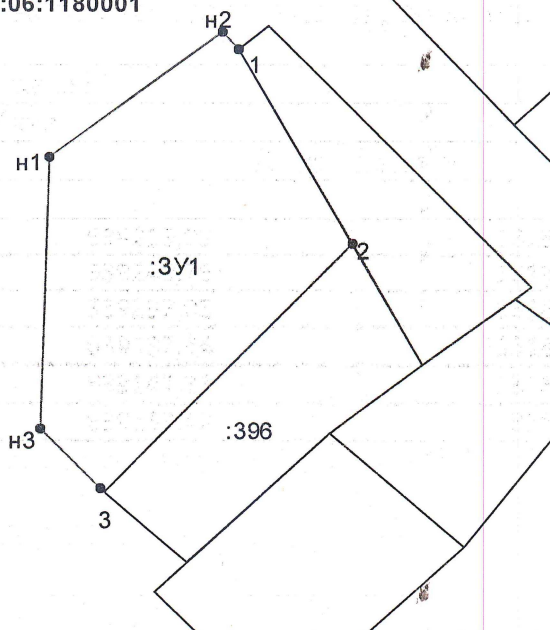

Схема расположения земельного участка на кадастровом плане территории

Условный номер земельного участка :ЗУ1		
Площадь земельного участка 3454кв.м.		
Обозначение характерных точек границ	Координаты, м	
	X	Y
н1	639215,09	1318228,69
н2	639240,76	1318263,13
1	639237,05	1318266,57
2	639197,34	1318289,34
3	639147,21	1318239,27
н3	639159,42	1318227,18

81:06:1180001

Масштаб 1: 1500

Система координат МСК 59

Условные обозначения:

:ЗУ1 – обозначение земельного участка

н1 – обозначение новой характерной точки границы

————— - вновь образованная часть границы, сведения о которой достаточны для определения ее местоположения